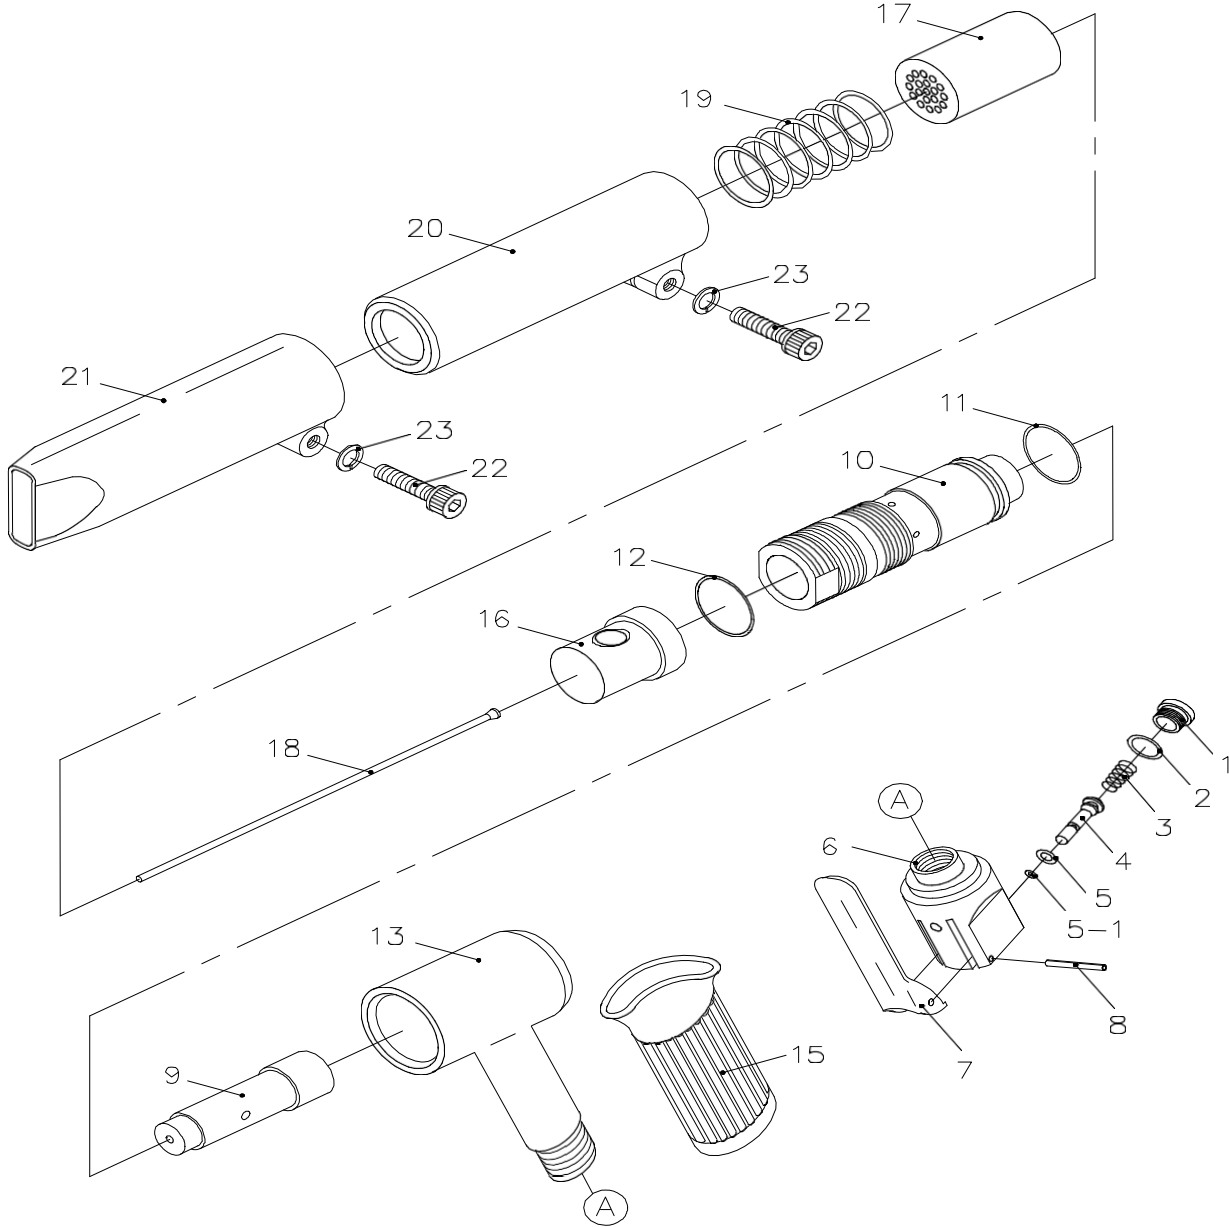

OS-2110 **GAV** HAVALI ÇİVİLİ RASPA

No.	Parts No.	Parça Adı	Adet	No.	Parts No.	Parça Adı	Adet
1	2110NS-1	Valve Cap	1	13	2110NS-13	Handle Houshing	1
2	2110NS-2	O-Ring-Valve Cap (7.8x2.4)	1	15	2110NS-15	Rubber Handle Grip	1
3	2110NS-3	Valve Spring	1	16	2110NS-16	Anvil	1
4	2110NS-4	Valve Stem	1	17A	2110NS-17A	Needle Holder 3mm	1
5	2110NS-5	O-Ring-Valve Seat (P5)	1	17B	2110NS-17B	Needle Holder 2mm	1
5-1	2110NS-5-	O-Ring (2.5X1.5)	1	18A	2110NS-18A	Needle Set 3mm	19
6	2110NS-6	Valve Body	1	18B	2110NS-18B	Needle Set 2mm	29
7	2110NS-7	Throttle Lever	1	19	2110NS-19	Spring Compression	1
8	2110NS-8	Roll Pin 3x24	1	20	2110NS-20	Intermediate Tube	1
9	2110NS-9	Piston	1	21	2110NS-21	Front Tube	1
10	2110NS-10	Cylinder	1	22	2110NS-22	Cap Head Screw	2
11	2110NS-11	O-Ring P26	1	23	2110NS-23	Washer	2
12	2110NS-12	O-Ring P26	1				